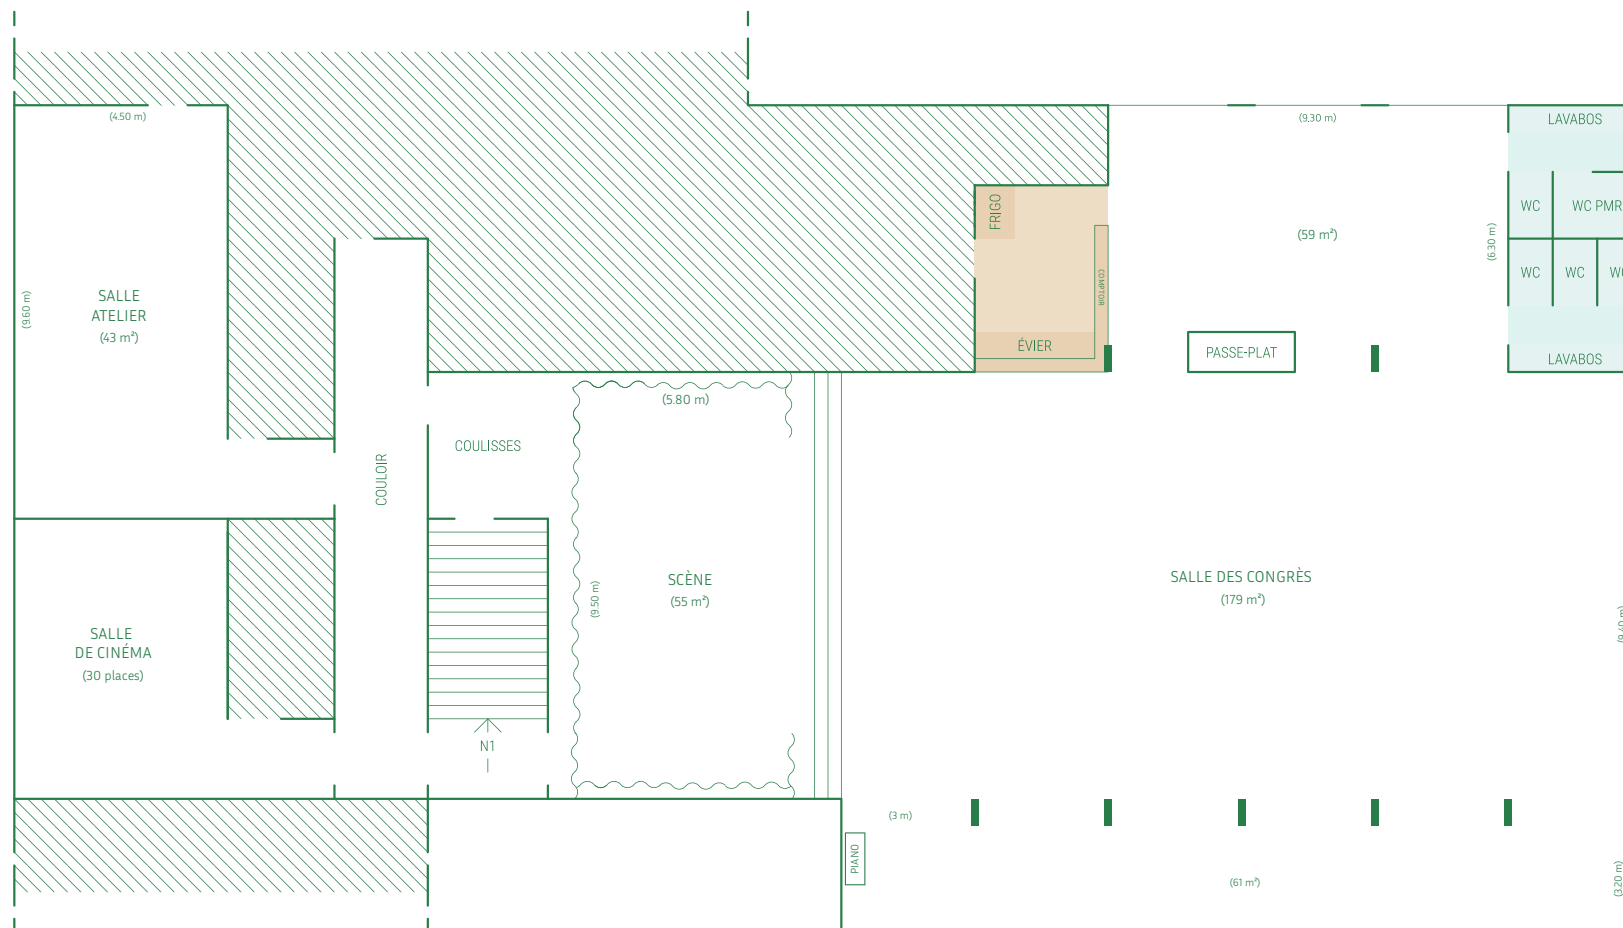

DOMAINE DE L'ENFANCE

100 pers.

150 pers.

6 pers.

8 pers.

PAVILLON CENTRAL

CONFIGURATIONS

La salle du Pavillon Central
dispose d'une scène

CONFÉRENCE

AMPHITHÉÂTRE

ATELIERS

RÉUNION

<< U >>

CHEVRONS

RANGÉES

SOLEIL