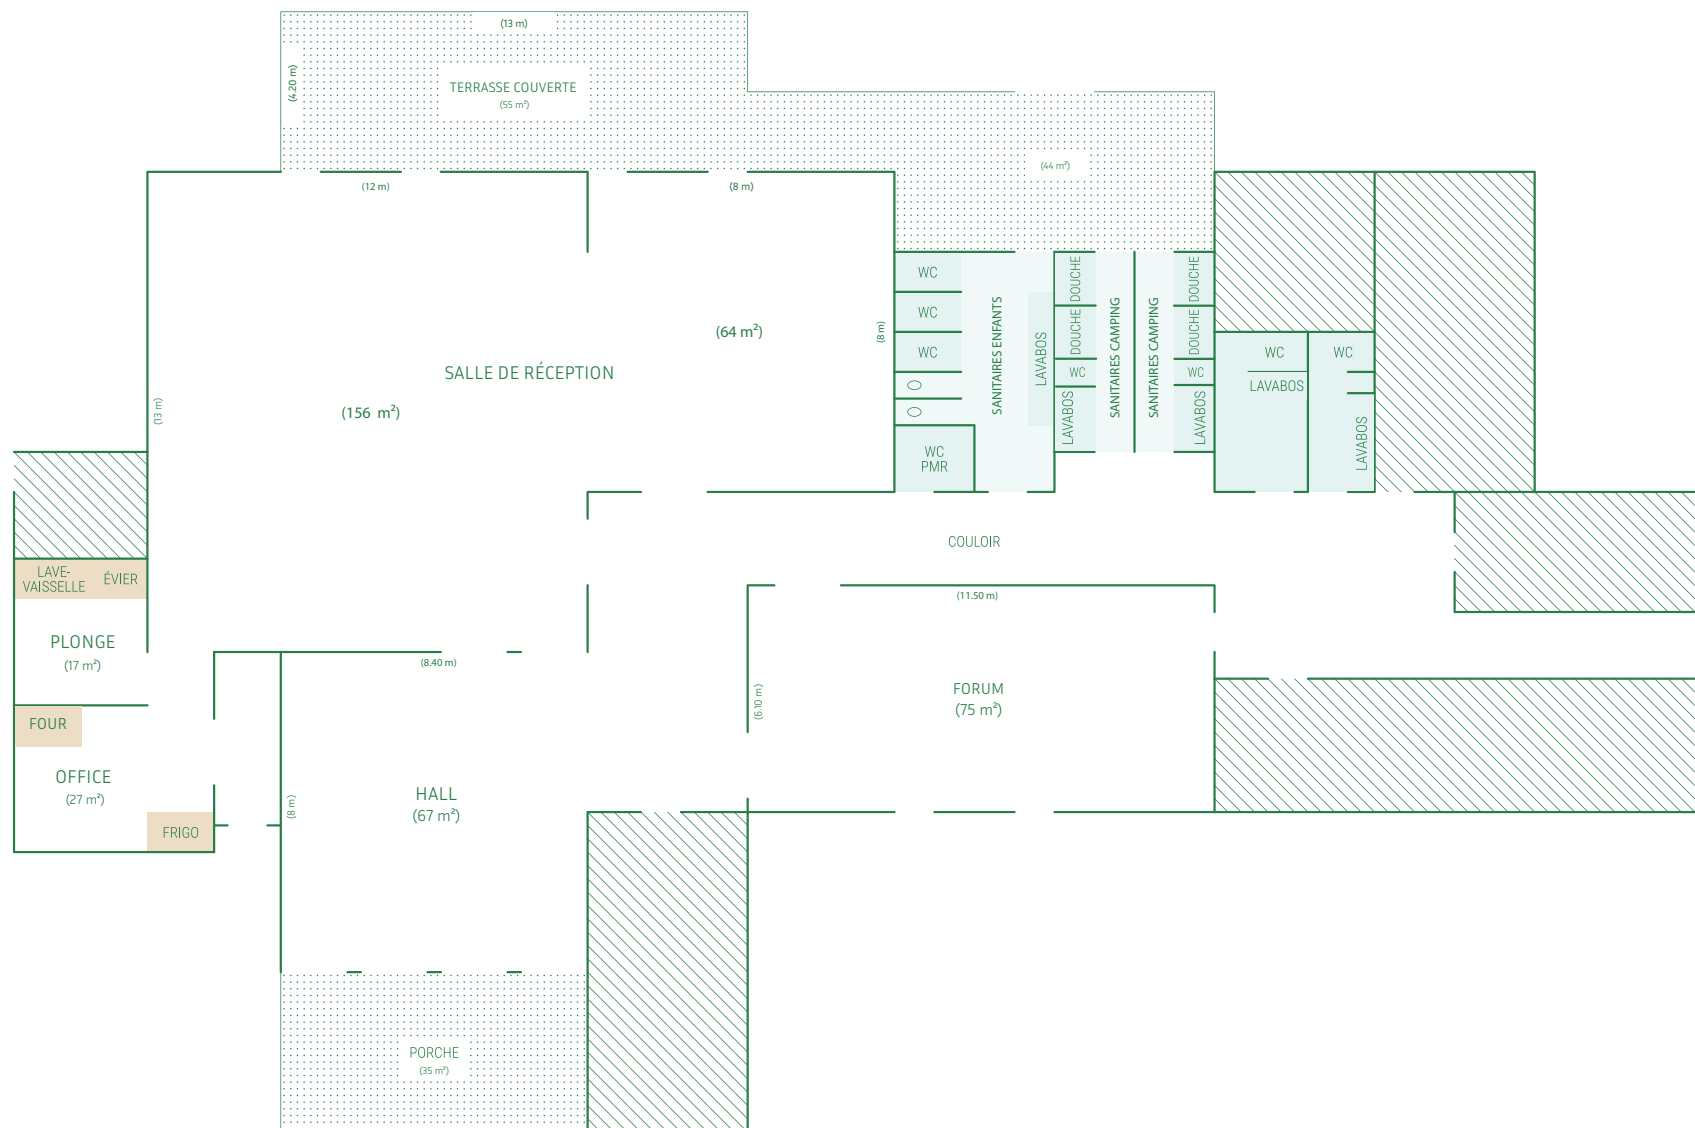

DOMAINE DE L'ENFANCE

100 pers.

150 pers.

6 pers.

8 pers.

PAVILLON CENTRAL

CONFIGURATIONS

La salle du Pavillon Central
dispose d'une scène

CONFÉRENCE

AMPHITHÉÂTRE

ATELIERS

RÉUNION

<< U >>

CHEVRONS

RANGÉES

SOLEIL