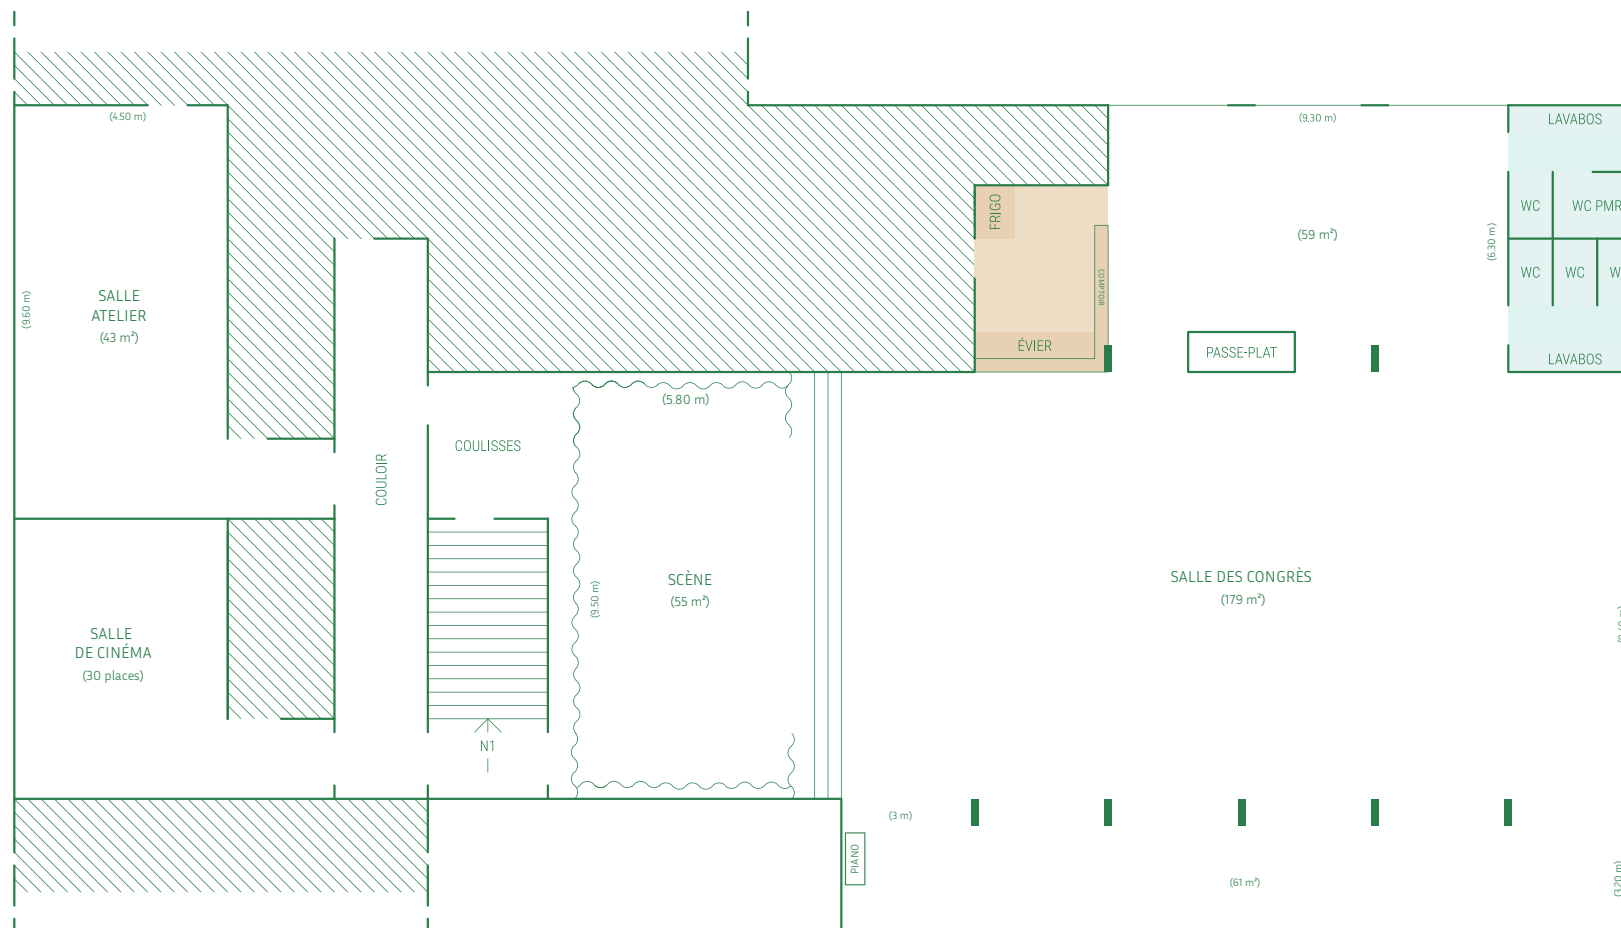

DOMAINE DE L'ENFANCE

100 pers.

150 pers.

4 pers.

8 pers.

PAVILLON CENTRAL

 150 pers.

 150 pers.

 6 pers.

CONFIGURATIONS

La salle du Pavillon Central
dispose d'une scène

CONFÉRENCE

AMPHITHÉÂTRE

ATELIERS

RÉUNION

<< U >>