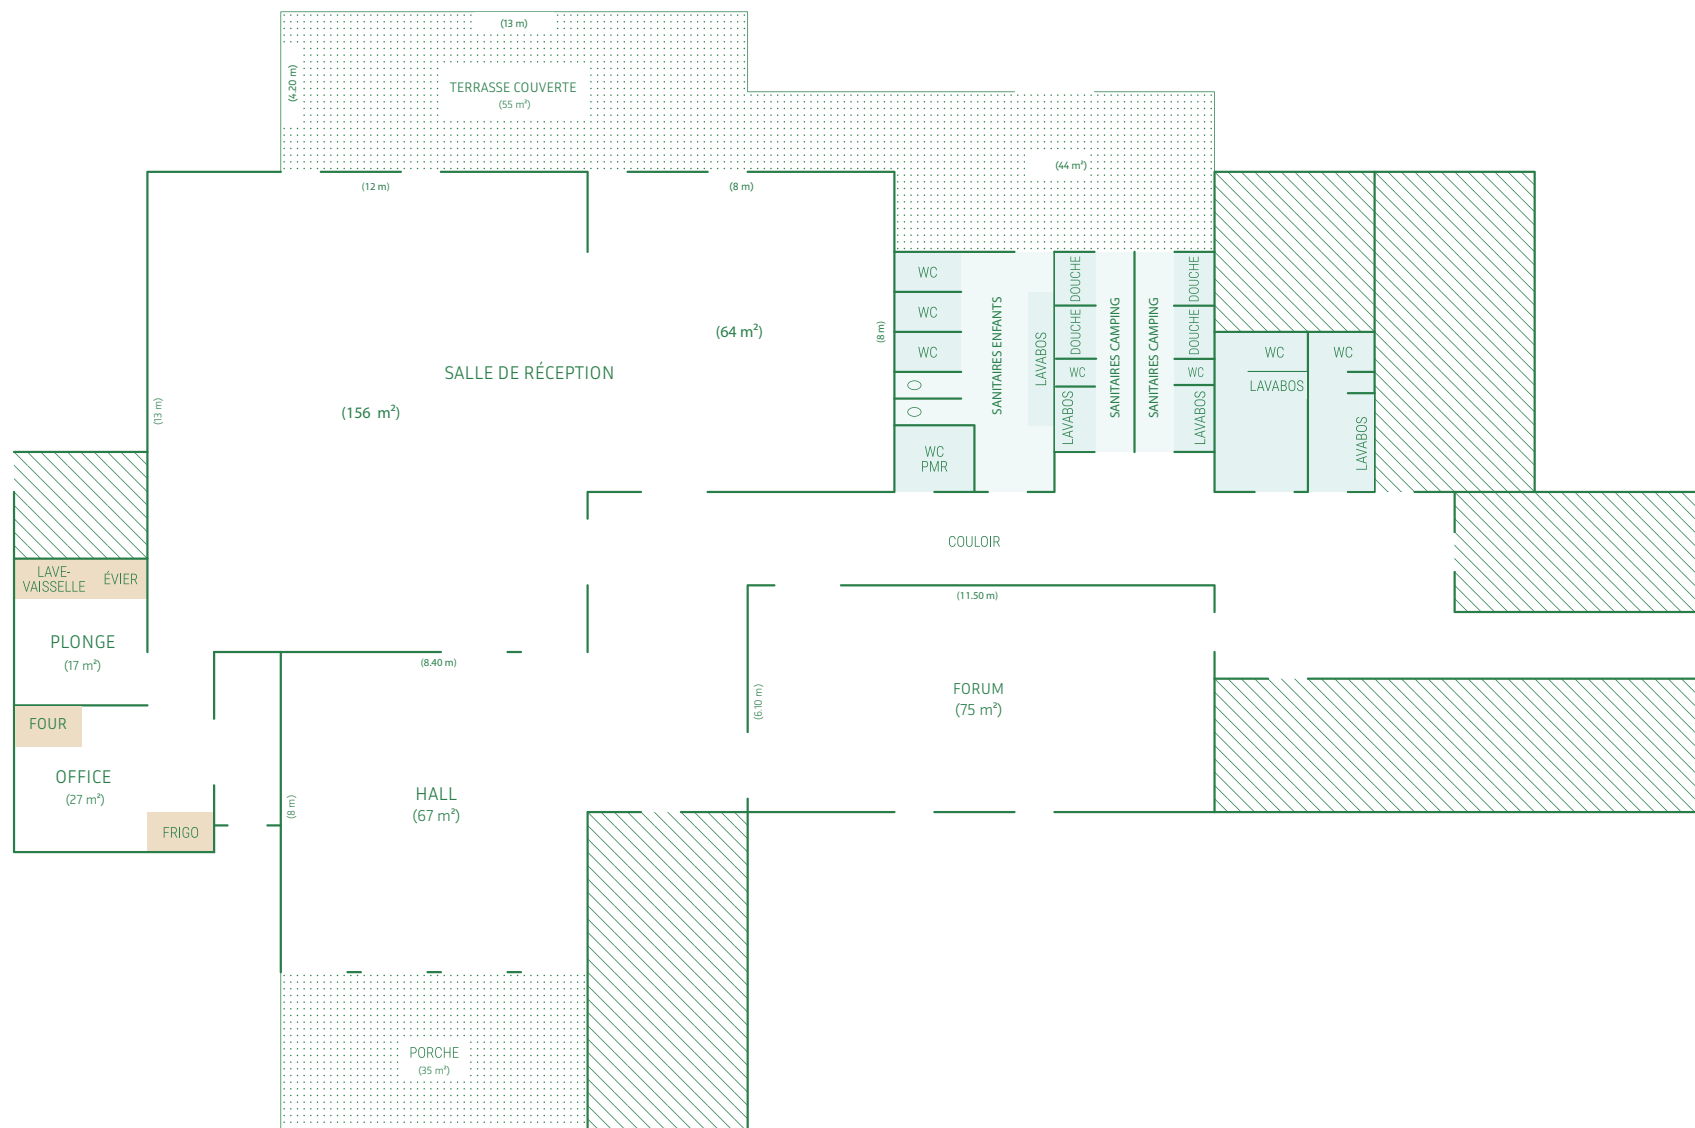

DOMAINE DE L'ENFANCE

100 pers.

150 pers.

4 pers.

8 pers.

PAVILLON CENTRAL

 150 pers.

 150 pers.

 6 pers.

CONFIGURATIONS

La salle du Pavillon Central
dispose d'une scène

CONFÉRENCE

AMPHITHÉÂTRE

ATELIERS

RÉUNION

<< U >>