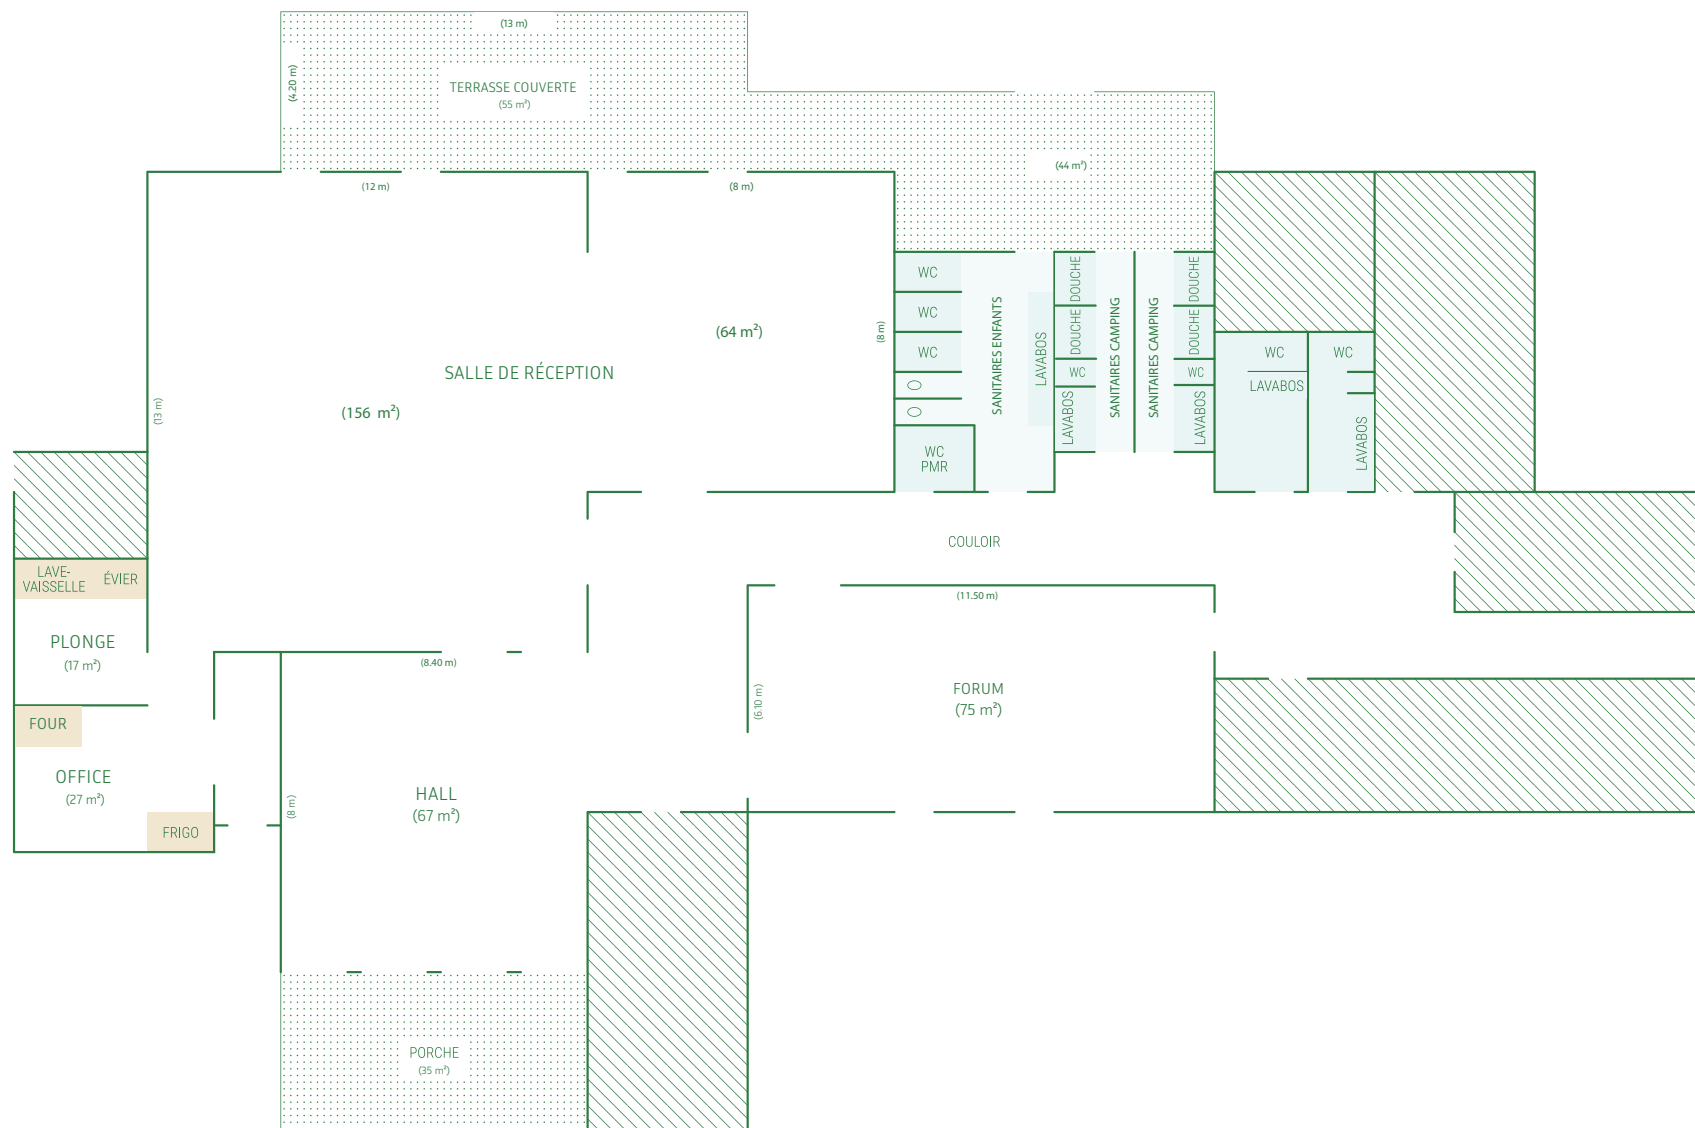

DOMAINE DE L'ENFANCE

100 pers.

150 pers.

4 pers.

8 pers.

PAVILLON CENTRAL

 150 pers.

 150 pers.

 6 pers.

CONFIGURATIONS

La salle du Pavillon Central
dispose d'une scène

CONFÉRENCE

AMPHITHÉÂTRE

ATELIERS

RÉUNION

<< U >>