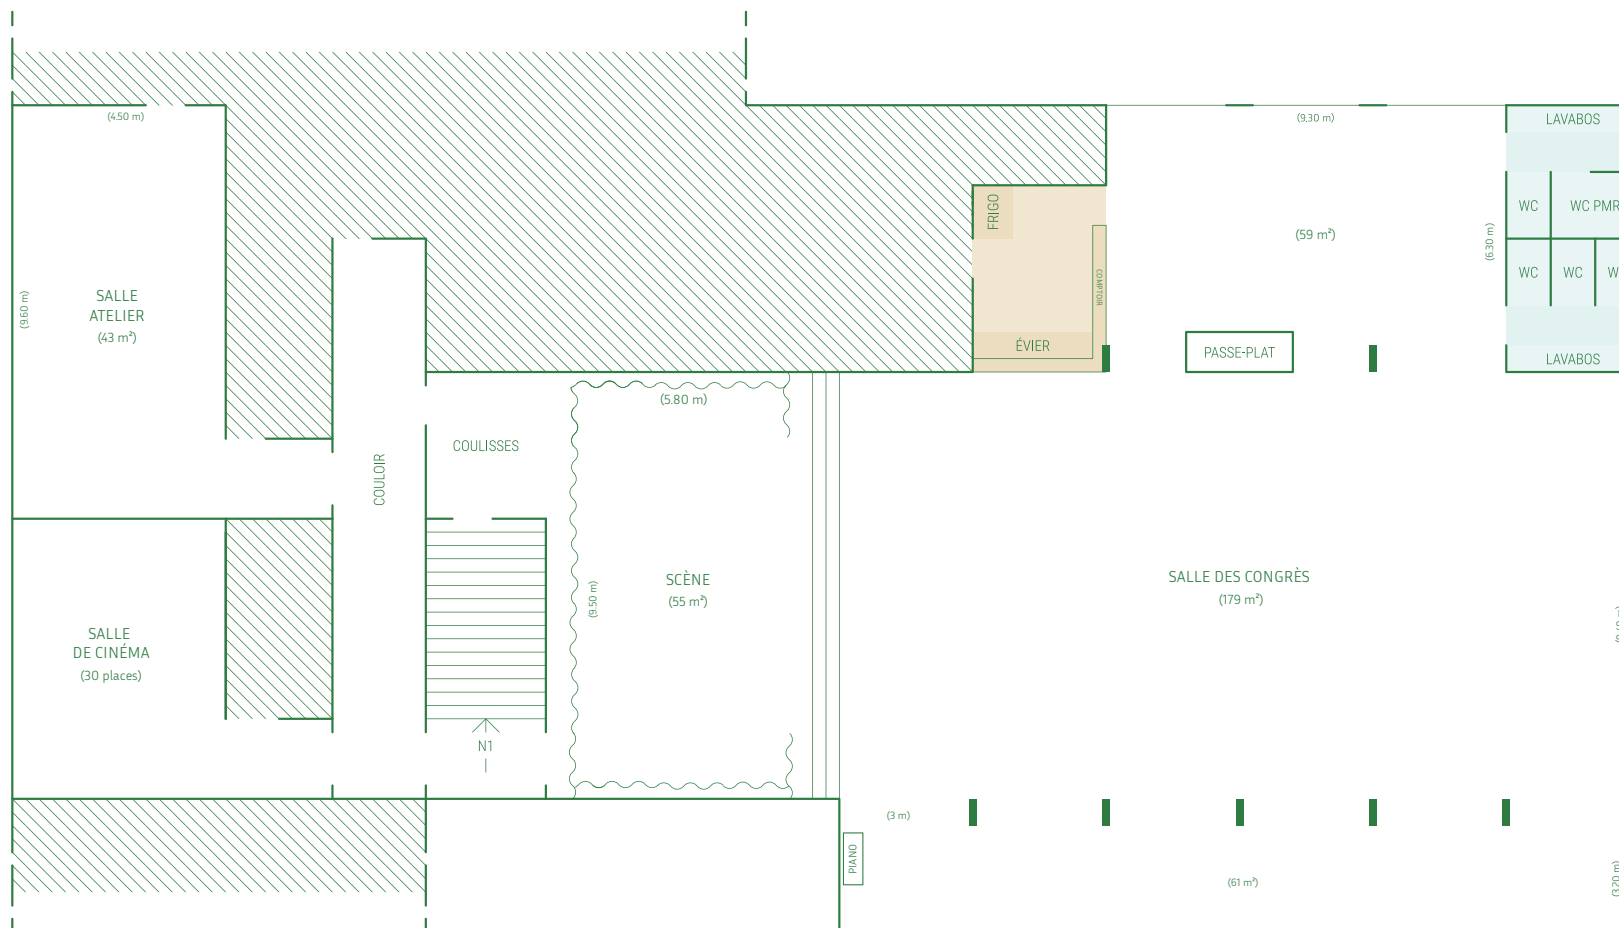

DOMAINE DE L'ENFANCE

100 pers.

150 pers.

4 pers.

8 pers.

PAVILLON CENTRAL

 150 pers.

 150 pers.

 6 pers.

CONFIGURATIONS

La salle du Pavillon Central
dispose d'une scène

CONFÉRENCE

AMPHITHÉÂTRE

ATELIERS

RÉUNION

<< U >>